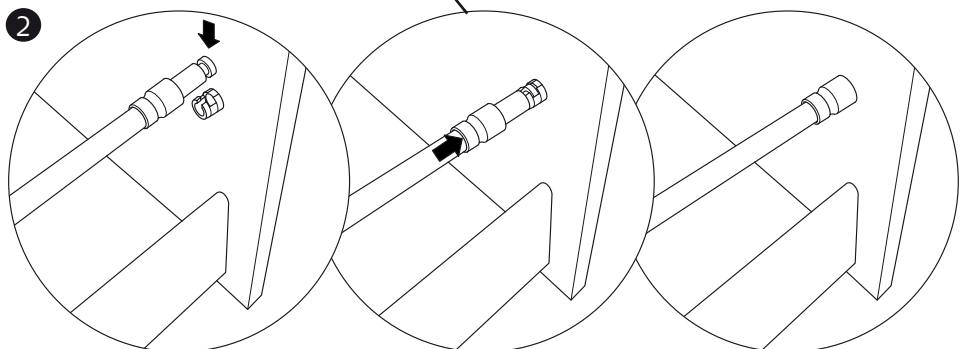

2

3

6

2 x

2 x

7

2 x

1

2

8

9

SE

Vid montering på regelvägg på ett avstånd av 1 m från badkar eller dusch måste väggen alltid förstärkas. Alla skruvfästningar skall ske i massiv konstruktion, t.ex betong, i regler eller särskild konstruktionsdetalj. Skruvfästning får inte göras enbart i golv-, eller väggskiva. Krav på tätning gäller både i våtzon 1 och 2. Material för tätning ska fästa mot underlaget och vara vattenbeständigt, mögelresistent och åldersbeständigt.