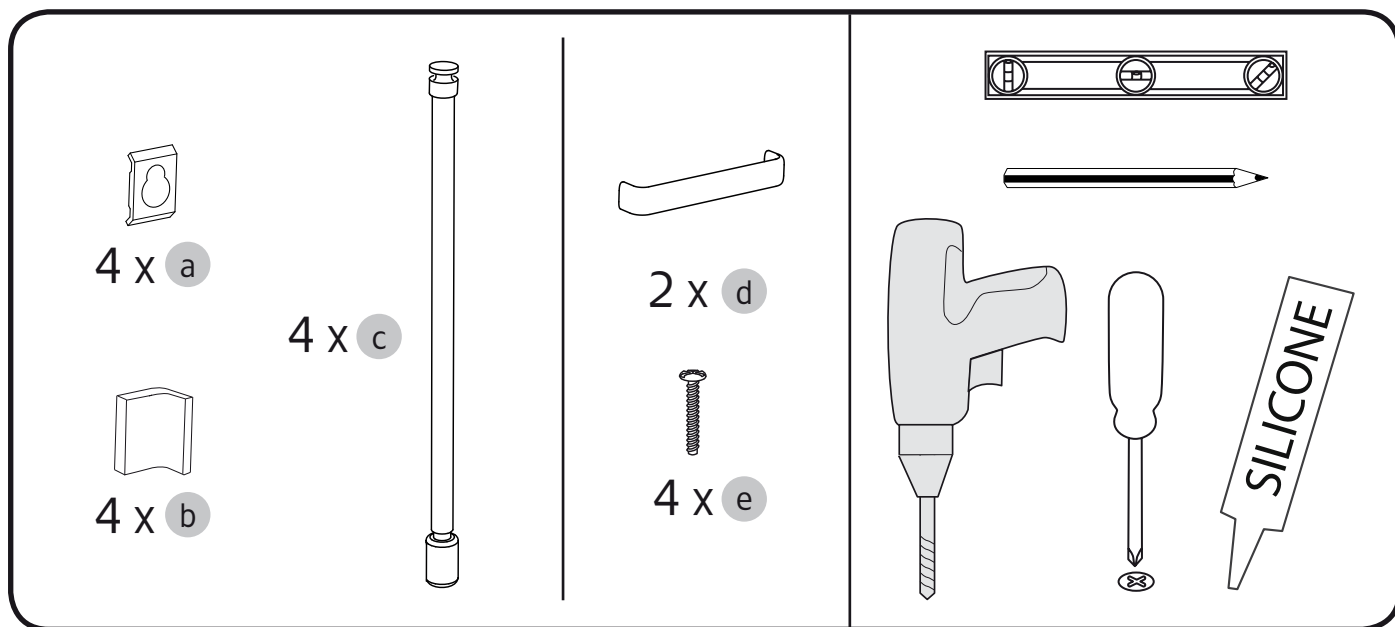

Hafa® Life

Hafa®

Hafa
Svarvaregatan 5, Box 525
SE-301 80 Halmstad
SWEDEN

Garanti/Warranty.
Service, resevdelar/spare-parts
Sweden: Tel: +46 (0)35 15 44 75
Norway: Tel: +47 69 31 02 30
Finland: Puh: 0207 43 50 00

www.hafa.se
www.hafa.dk
www.hafabad.no
www.hafa.se
www.hafabathroom.ru
www.hafa.eu

E-mail:
service@hafa.se
service@hafabad.no