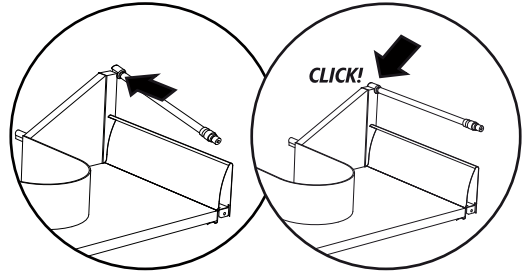

2

3

6

2 x

2 x

7

2 x

1

2

8

9

SE

Vid montering på regelvägg på ett avstånd av 1 m från badkar eller dusch måste väggen alltid förstärkas. Alla skruvfästningar skall ske i massiv konstruktion, t.ex betong, i regler eller särskild konstruktionsdetalj. Skruvfästning får inte göras enbart i golv-, eller väggskiva. Krav på tätning gäller både i våtzon 1 och 2. Material för tätning ska fästa mot underlaget och vara vattenbeständigt, mögelresistent och åldersbeständigt.