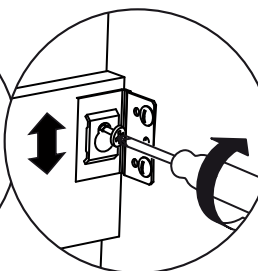

1

Life 500: 387 mm
Life 600: 484 mm
Life 700: 577 mm

Life 500: 323 mm
Life 600: 348 mm
Life 700: 362 mm

2

3