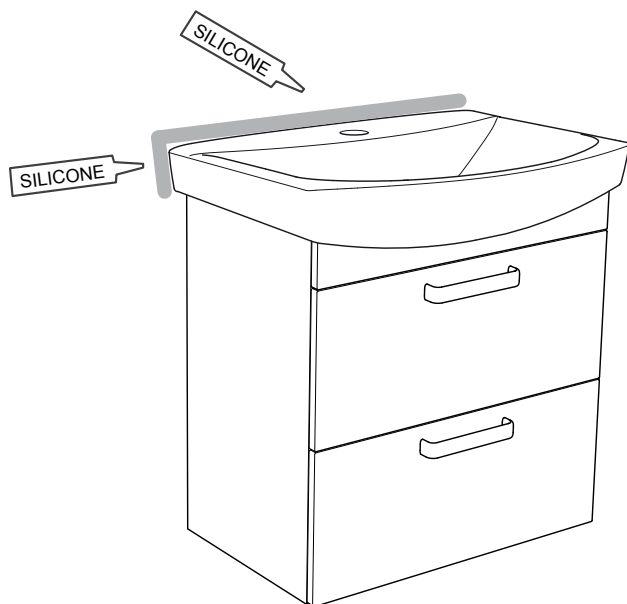

2

8

9

SE

Vid montering på regelvägg på ett avstånd av 1 m från badkar eller dusch måste väggen alltid förstärkas. Alla skruvfästningar skall ske i massiv konstruktion, t.ex betong, i regler eller särskild konstruktionsdetalj. Skruvfästning får inte göras enbart i golv-, eller väggskiva. Krav på tätning gäller både i våtzon 1 och 2. Material för tätning ska fästa mot underlaget och vara vattenbeständigt, mögelresistent och åldersbeständigt.