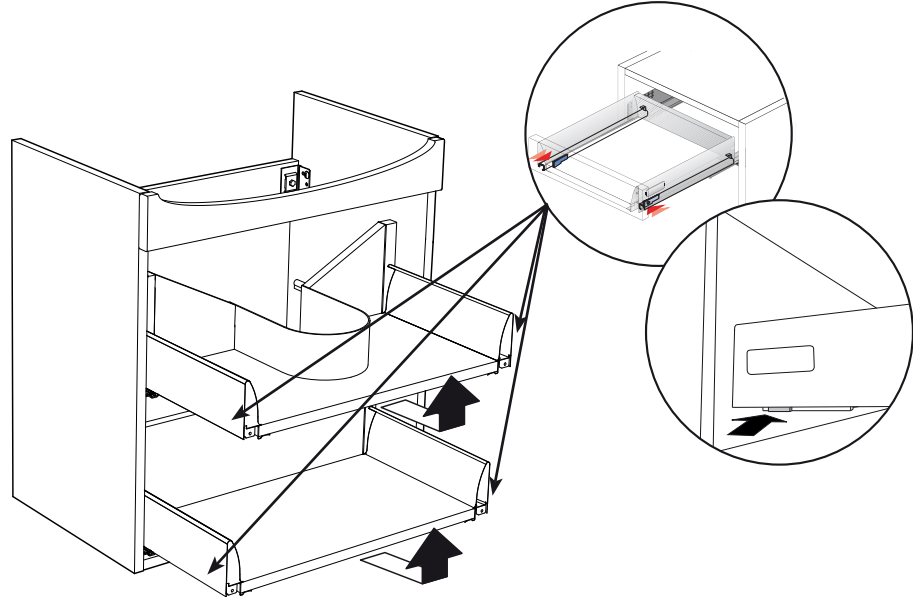

1

Life 500: 387 mm
Life 600: 484 mm
Life 700: 577 mm

Life 500: 323 mm
Life 600: 348 mm
Life 700: 362 mm

2

3