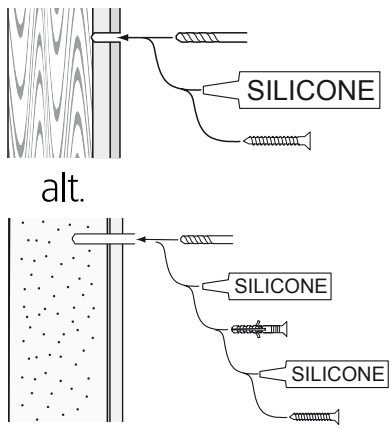

Hafa Svarvaregatan 5, Box 525 SE-301 80 Halmstad SWEDEN	Garanti/Warranty. Service, reservdelar/spare-parts Sweden: Tel: +46 (0)35 15 44 75 Norway: Tel: +47 69 31 02 30 Finland: Puh: 0207 43 50 00	www.hafa.se www.hafa.dk www.hafabad.no www.hafa.se www.hafabathroom.ru www.hafa.eu	E-mail: service@hafa.se service@hafabad.no