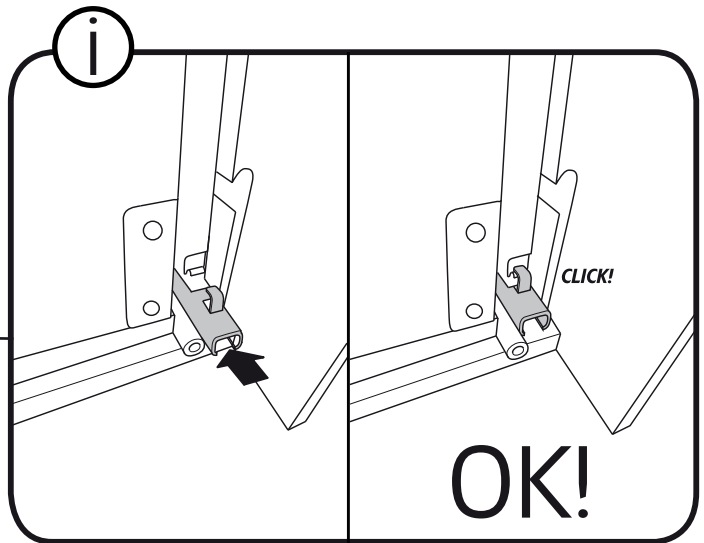

2

8

9

SE

Vid montering på regelvägg på ett avstånd av 1 m från badkar eller dusch måste väggen alltid förstärkas. Alla skruvfästningar skall ske i massiv konstruktion, t.ex betong, i regler eller särskild konstruktionsdetalj. Skruvfästning får inte göras enbart i golv-, eller väggskiva. Krav på tätning gäller både i våtzon 1 och 2. Material för tätning ska fästa mot underlaget och vara vattenbeständigt, mögelresistent och åldersbeständigt.