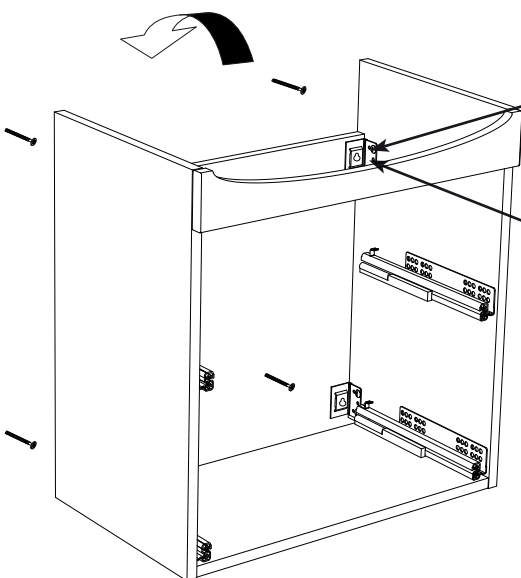

1

Life 500: 387 mm
Life 600: 484 mm
Life 700: 577 mm

Life 500: 323 mm
Life 600: 348 mm
Life 700: 362 mm

2

3