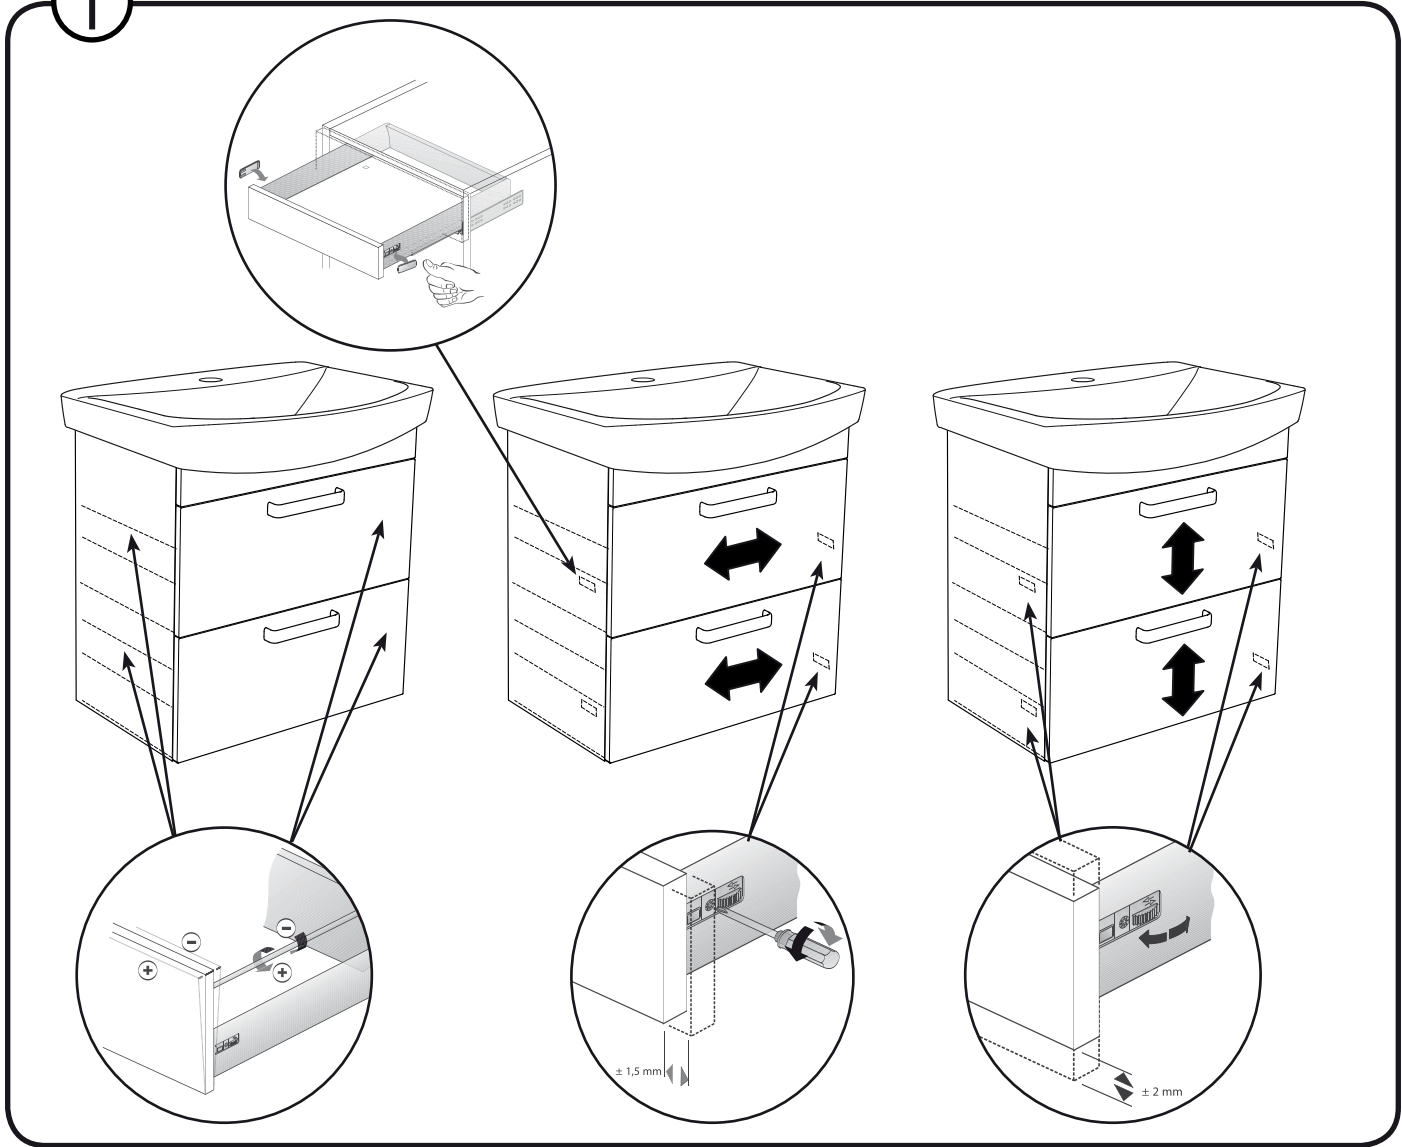

2

8

9

SE

Vid montering på regelvägg på ett avstånd av 1 m från badkar eller dusch måste väggen alltid förstärkas. Alla skruvfästningar skall ske i massiv konstruktion, t.ex betong, i regler eller särskild konstruktionsdetalj. Skruvfästning får inte göras enbart i golv-, eller väggskiva. Krav på tätning gäller både i våtzon 1 och 2. Material för tätning ska fästa mot underlaget och vara vattenbeständigt, mögelresistent och åldersbeständigt.