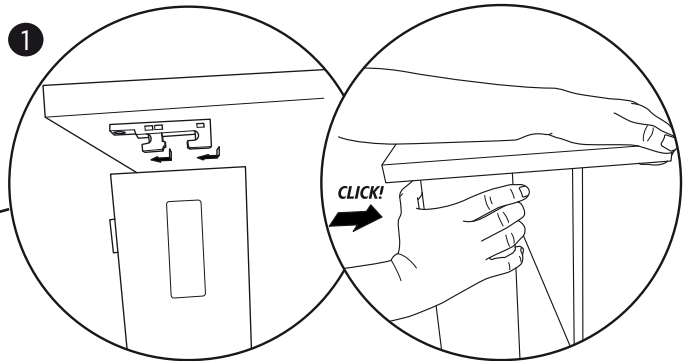

2

8

9

SE

Vid montering på regelvägg på ett avstånd av 1 m från badkar eller dusch måste väggen alltid förstärkas. Alla skruvfästningar skall ske i massiv konstruktion, t.ex betong, i regler eller särskild konstruktionsdetalj. Skruvfästning får inte göras enbart i golv-, eller väggskiva. Krav på tätning gäller både i våtzon 1 och 2. Material för tätning ska fästa mot underlaget och vara vattenbeständigt, mögelresistent och åldersbeständigt.