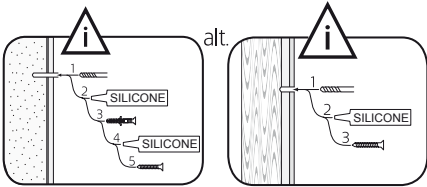

1

Life 500: 387 mm
Life 600: 484 mm
Life 700: 577 mm

Life 500: 323 mm
Life 600: 348 mm
Life 700: 362 mm

2

3