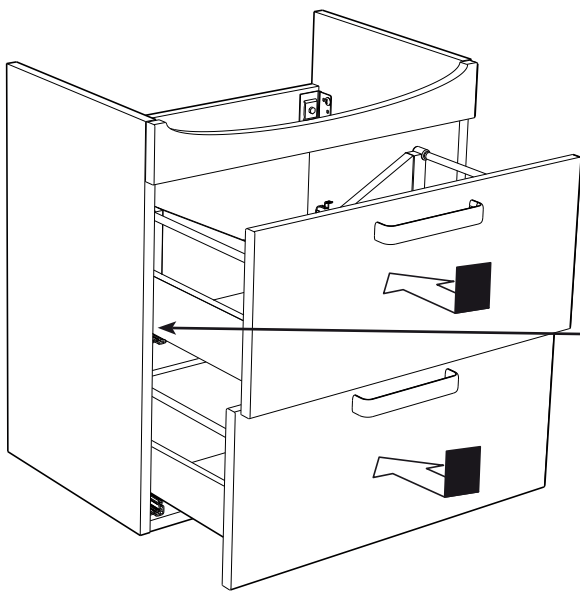

2

8

9

SE

Vid montering på regelvägg på ett avstånd av 1 m från badkar eller dusch måste väggen alltid förstärkas. Alla skruvfästningar skall ske i massiv konstruktion, t.ex betong, i regler eller särskild konstruktionsdetalj. Skruvfästning får inte göras enbart i golv-, eller väggskiva. Krav på tätning gäller både i våtzon 1 och 2. Material för tätning ska fästa mot underlaget och vara vattenbeständigt, mögelresistent och åldersbeständigt.