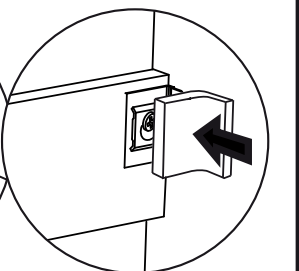

1

Life 500: 387 mm
Life 600: 484 mm
Life 700: 577 mm

Life 500: 323 mm
Life 600: 348 mm
Life 700: 362 mm

2

3