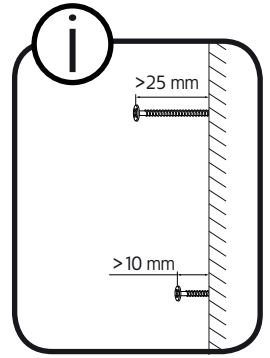

www.hafa.se
www.hafa.dk
www.hafabad.no
www.hafa.se
www.hafabathroom.ru
www.hafa.eu

E-mail:
service@hafa.se
service@hafabad.no

1

Life 500: 387 mm
 Life 600: 484 mm
 Life 700: 577 mm

Life 500: 323 mm
 Life 600: 348 mm
 Life 700: 362 mm

2

3

6

2 x

2 x

7

2 x

1

2

8

9

SE

Vid montering på regelvägg på ett avstånd av 1 m från badkar eller dusch måste väggen alltid förstärkas. Alla skruvfästningar skall ske i massiv konstruktion, t.ex betong, i regler eller särskild konstruktionsdetalj. Skruvfästning får inte göras enbart i golv-, eller väggskiva. Krav på tätning gäller både i våtzon 1 och 2. Material för tätning ska fästa mot underlaget och vara vattenbeständigt, mögelresistent och åldersbeständigt.