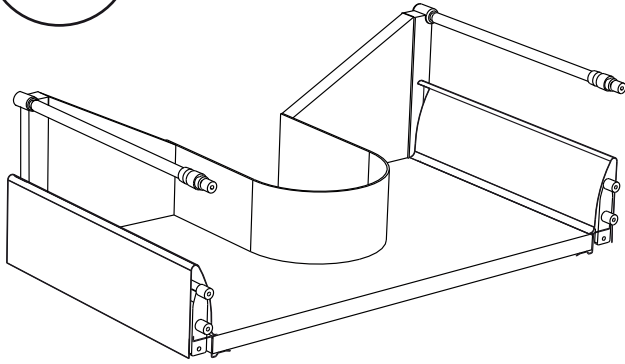

2

3

6

2 x

2 x

7

2 x

1

2

8

9

SE

Vid montering på regelvägg på ett avstånd av 1 m från badkar eller dusch måste väggen alltid förstärkas. Alla skruvfästningar skall ske i massiv konstruktion, t.ex betong, i regler eller särskild konstruktionsdetalj. Skruvfästning får inte göras enbart i golv-, eller väggskiva. Krav på tätning gäller både i våtzon 1 och 2. Material för tätning ska fästa mot underlaget och vara vattenbeständigt, mögelresistent och åldersbeständigt.